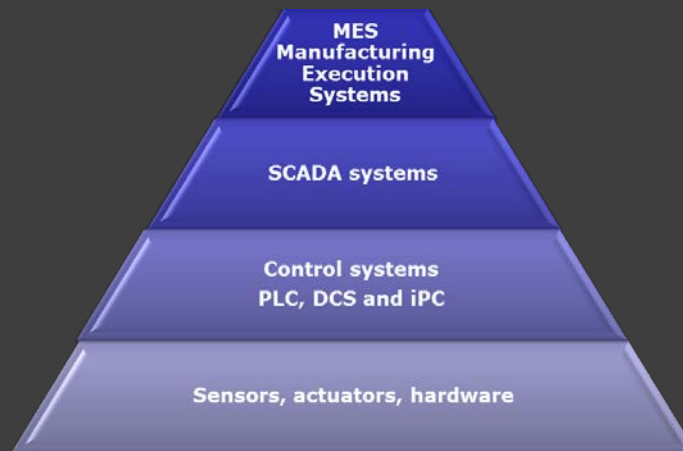

Nuestra **Aportación al Cliente** se escalona en 3 niveles:

Soluciones Llave en Mano

Consultoría

Eléctrica

Automatización

Mantenimiento y
Migración de Sistemas

Desarrollo

Ingeniería
eléctrica

Cuadros e
instalación

PLC.

HMI/
SCADA

Mto.
Plantas
Nuevas

Mto.
Plantas
Existentes

Especialistas en **Migración** y **Upgrade** de maquinaria.....

Nuestra **Área de aplicación.**

Nuestras aplicaciones abarcan, la pirámide productiva, desde la captación de señales de campo hasta la **Alimentación de Datos** a los sistemas de **Gestión de Producción.**